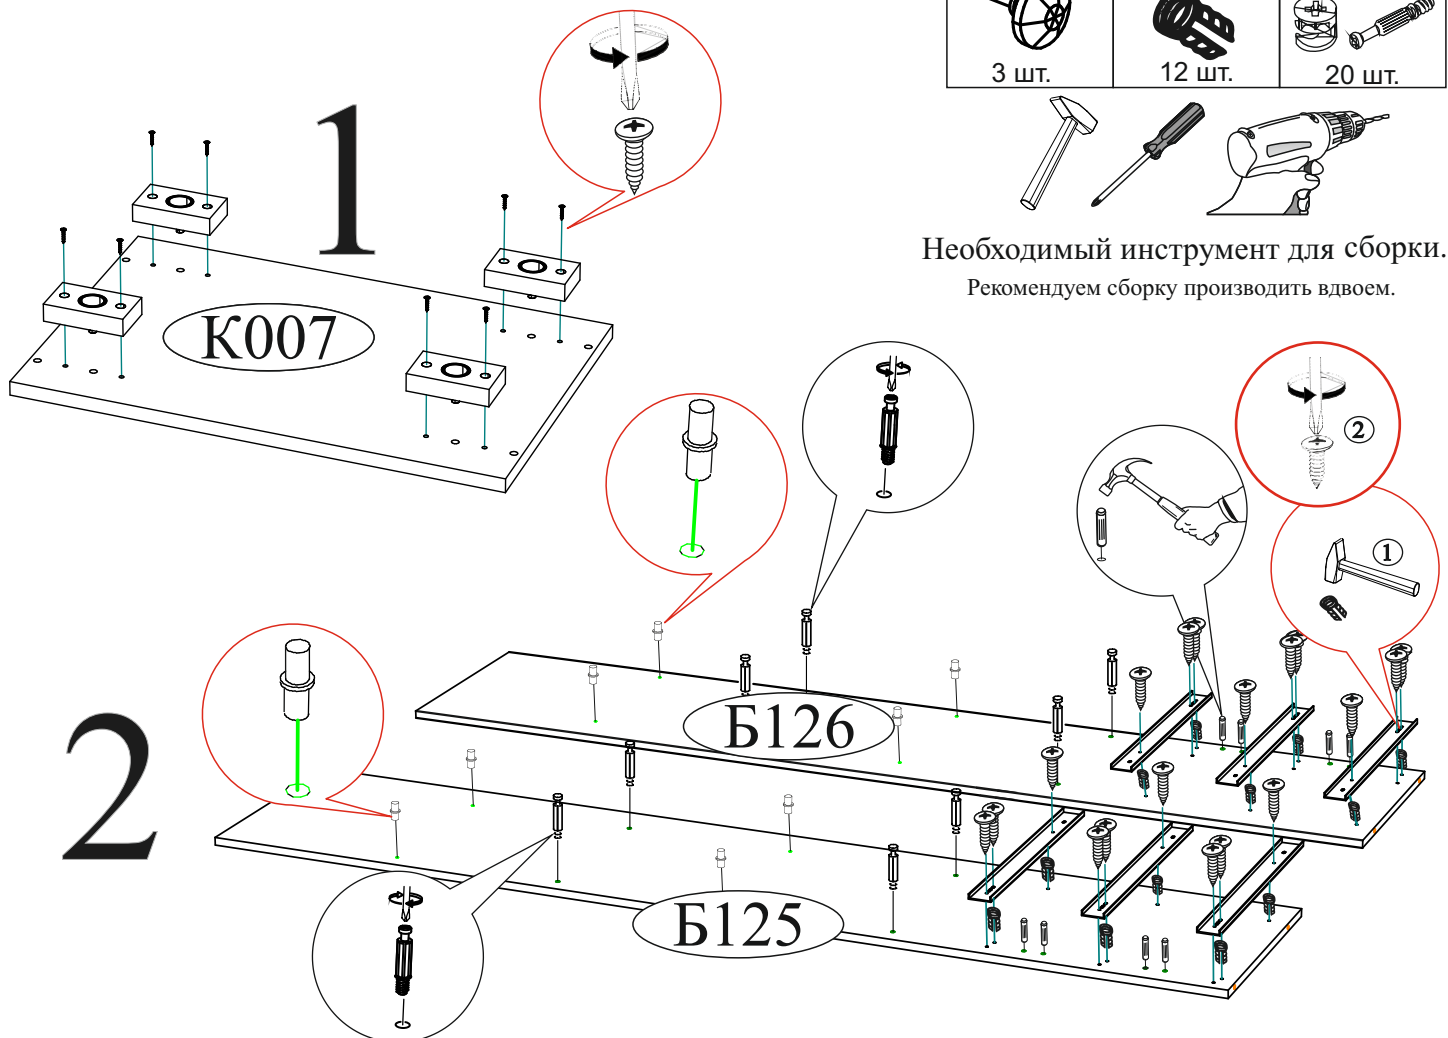

Комплектовочная ведомость

Поз.	Наименование	Длина	Ширина	Кол-во	Упаковка
В002	Бок ящика	400	142	6	Пенал
В125	Боковина	2124	440	1	Пенал
В126	Боковина	2124	440	1	Пенал
В003	Вязка ящика	310	142	3	Пенал
В004	Вязка	368	440	2	Пенал
К006	Крышка	460	402	1	Пенал
К007	Крышка	460	402	1	Пенал
Л006	ЛДВП ящика	404	338	3	Пенал
Л007	ЛДВП	429	396	5	Пенал
П003	Полка	368	440	2	Пенал
Пл060	Планка	368	70	2	Пенал
Ф047	Фасад	188	396	3	Пенал
Бр003	Брус соединительный	368 мм		4	Пенал
Фурнитура				1	Пенал

Гвоздь 2x20 70 шт.	Евровинт 6x50 20 шт.	Евроключ 1 шт.
Заглушка для эксцентрика 16 шт.	Заглушка для евроинта 12 шт.	Навес угловой с заглушкой 2 шт.
Направляющая шариковая 400мм 3 компл.	Опора прямоугольная 20 мм 4 шт.	Стяжка межсекционная D5x32 1 шт.
Полкодержатель (хром) 8 шт.	Шкант 8x30 8 шт.	Шуруп 4x16 42 шт.
Ручка BTS №37 кнопка (хром) 3 шт.	Футорка для шурупа 4x16 12 шт.	Эксцентриковая стяжка 20 шт.

Необходимый инструмент для сборки.

Рекомендуем сборку производить вдвоем.

Качество мебели зависит от качества сборки.
Рекомендуем доверить сборку специалистам.

Уважаемый покупатель!

Убедительная просьба сохранять упаковку до полной сборки изделия!

В случае обнаружения брака/дефекта обязательно сфотографировать выявленный дефект и этикетку на упаковке.

На фотографии должно быть четко видно: наименование изделия, дату изготовления и номер бригады.

Претензии по качеству без фотографии этикетки не принимаются.

Центральная секция Либерти ЦС-02	Дата изготовления 01.01.2018	Бригада 1
Цвет: сонома/ венге	Тумба	
12595V5K1AYZTT9 18075-01 00491019 18 0001		Срок службы 5 лет. Гарантия 24 мес.
1/5		02-102.003