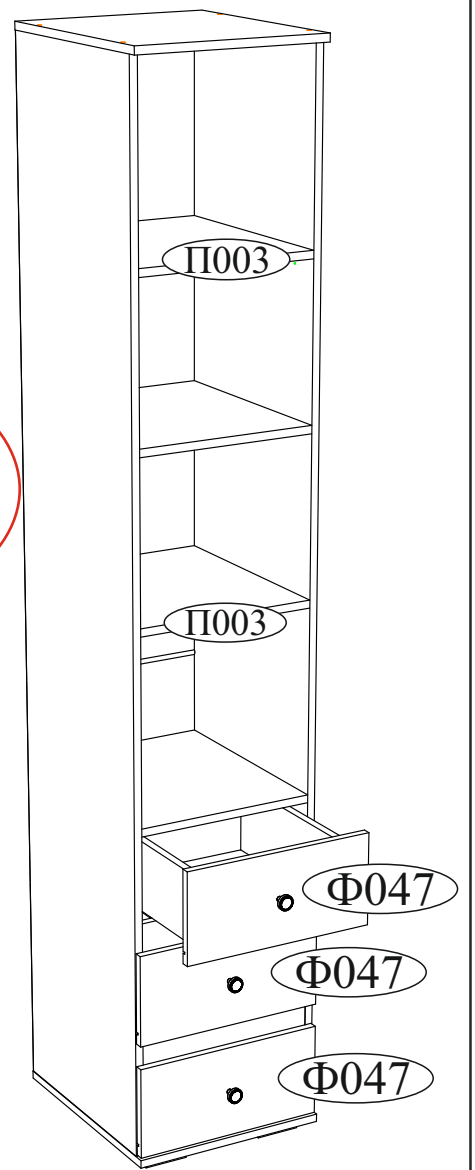

ВНИМАНИЕ!!!

Боковины ящика закромлены с одной стороны, поэтому отверстия под стяжку направлены в одну сторону.

Шариковые направляющие крепятся снизу боковины и вплотную к фасаду.

11

ВНИМАНИЕ!!!

Не вставляйте на открытые ящики!

Не тяните за открытые створки!

Рекомендуем закрепить мебель к стене или к другой мебели.

Уважаемый покупатель!

Выражаем Вам искреннюю благодарность за выбор нашей мебели!