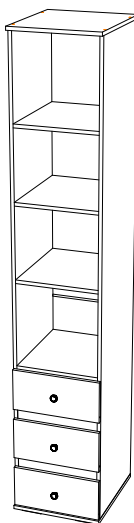

Наборы мебели для спальни «Мемори»

Шкаф (пенал) ПН-10

Габаритные размеры

Ширина: 402

Высота: 2176

Глубина: 460

3 ящика:
максимальная нагрузка
на ящик - 10 кг.

ОБЩИЕ ТЕХНИЧЕСКИЕ УКАЗАНИЯ

Дата изготовления _____

Комплектовочная ведомость

Поз.	Наименование	Длина	Ширина	Кол-во	Упаковка
В002	Бок ящика	400	142	6	Пенал
В125	Боковина	2124	440	1	Пенал
В126	Боковина	2124	440	1	Пенал
В003	Вязка ящика	310	142	3	Пенал
В004	Вязка	368	440	2	Пенал
К006	Крышка	460	402	1	Пенал
К007	Крышка	460	402	1	Пенал
Л006	ЛДВП ящика	404	338	3	Пенал
Л007	ЛДВП	429	396	5	Пенал
П003	Полка	368	440	2	Пенал
Пл060	Планка	368	70	2	Пенал
Ф047	Фасад	188	396	3	Пенал
Бр003	Брус соединительный	368 мм		4	Пенал
Фурнитура				1	Пенал